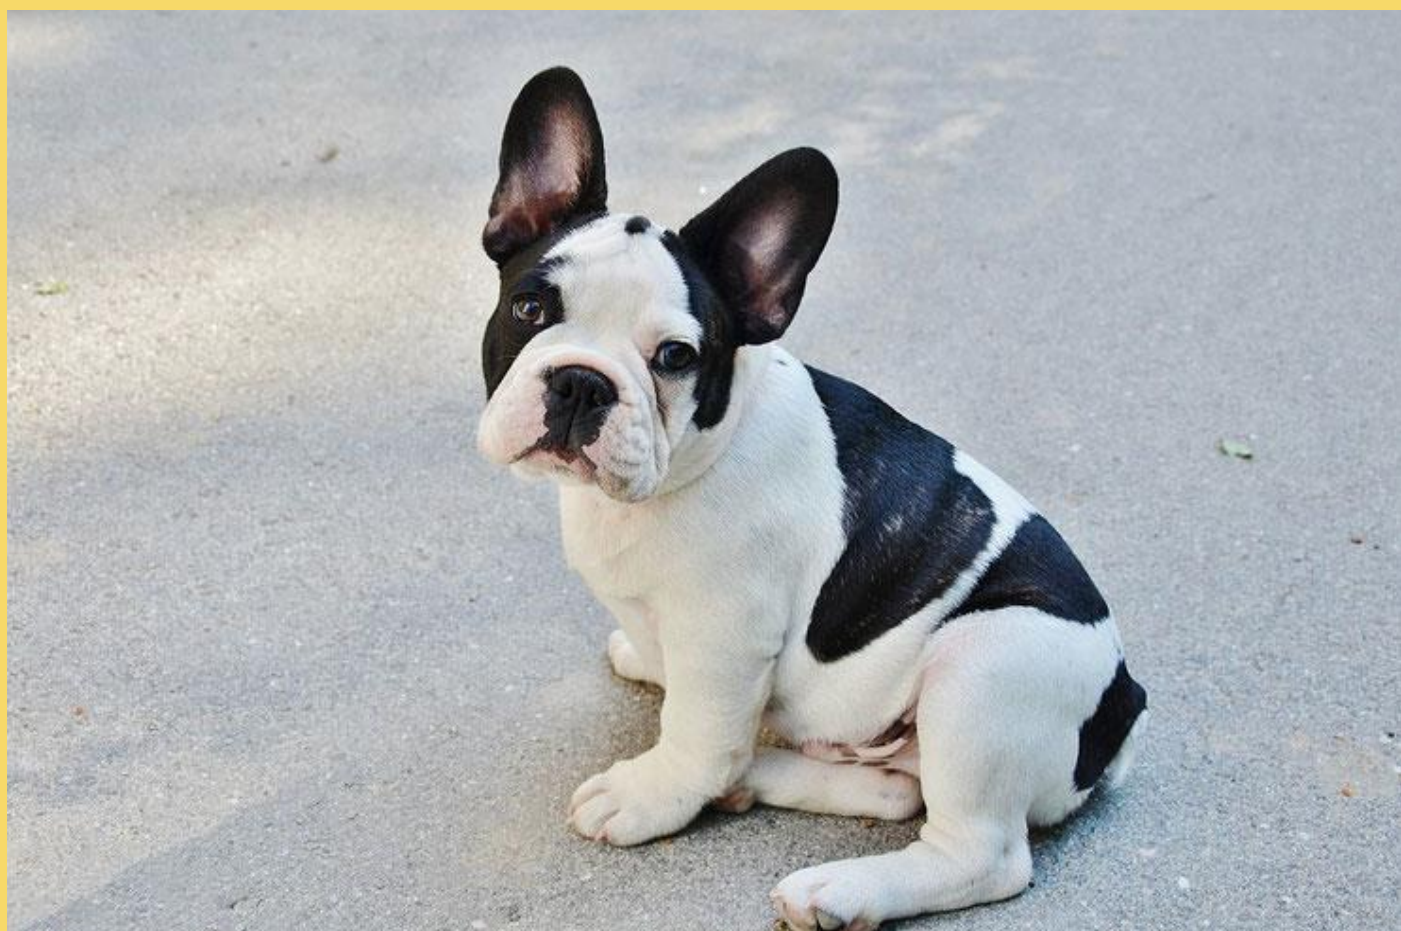

# Bouledogue Français

(Source Pixabay image libre de droits)

Très répandu sur l'hexagone, le bouledogue Français, qui tiendrait ses origines de Bulldogs anglais croisés avec des terriers, n'a été officiellement reconnu qu'en 1898. Joyeux, facile d'entretien et extrêmement affectueux, le bouledogue Français, qui souffre notamment de fragilités respiratoires et de problèmes cardiaques, n'en n'est pas moins, un chien robuste, qui pourra convenir parfaitement aux enfants. Agréable chien de compagnie, dont il faudra tout de même surveiller les yeux, le bouledogue Français

et son nez aplati, se plaira tout aussi bien dans votre salon, que lors de balades au grand air.

**NOM : Bouledogue Français**

**CLASSE : [Mammifères](#)**

**ORDRE : [Carnivores](#)**

**FAMILLE : [Canidés](#)**

**TAILLE : 30 à 35 cm**

**POIDS : 8 à 14 kg**

**DUREE DE VIE : 12 ans**

**POIL : court**

**ROBE : Blanc, fauve, bringé**

**YEUX : Marron foncé**

**CARACTERE : Affectueux, joyeux, doux avec les enfants, joueur...**